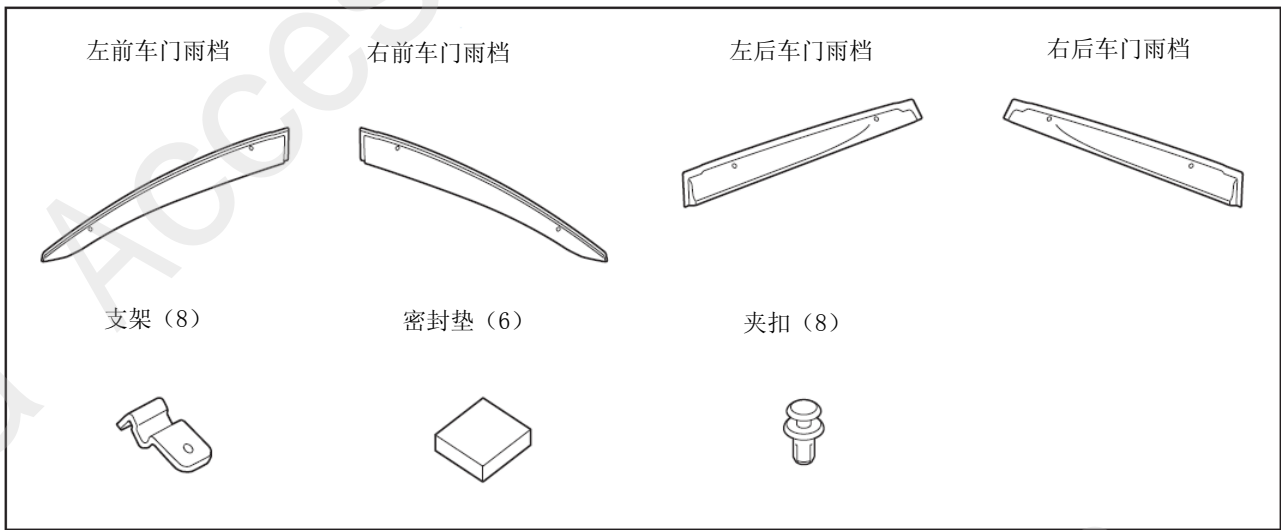

组成配件 车门雨档套件

必要工具/用具

- 抹布
- 脱脂洗洁剂
- 包封胶布
- 直尺