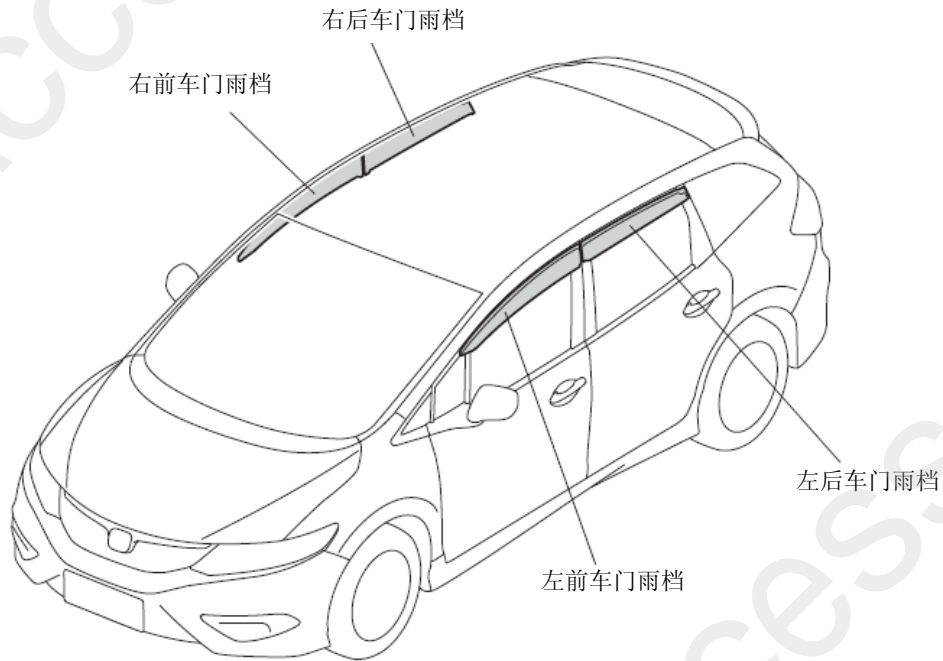

车门雨档	JADE
------	------

安装位置图

QBN1205AY

为确保安装的安全（务必仔细阅读）

警告标志的说明

- 本书中使用以下标志来标明有可能造成操作人员或其他人受伤害的操作，以及有关安装的建议。

不遵从该指示，将导致死亡或者其他严重伤害

不遵从该指示，有可能导致死亡或者其他严重伤害

## 关于图标

- 使用下列图标来标明安装的位置和操作人员的视线角度。

车身对应位置

仪表板对应位置

- 使用下列图标来标明操作中必须遵守的事项。

佩戴防护眼镜

带皮手套

双人作业